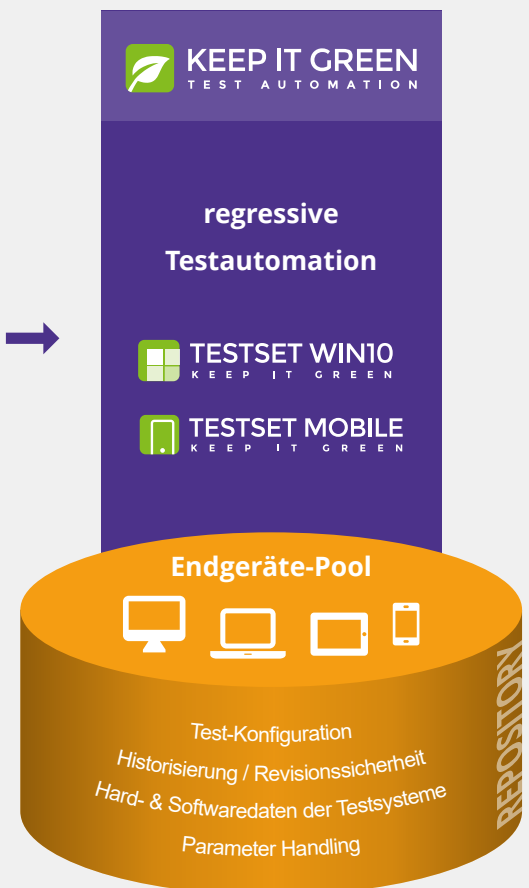

Unsere Lösung für den Workplace Manager

Die Out-of-the-Box Lösungen prüfen vollautomatisiert System-einstellungen (Win10-Endgeräte) und zentrale Kernfunktionen bei Office- & Collaboration Anwendungen.

Wie lösen wir diese neuen QA-Aufgaben im Kontext permanenter bzw. kurzläufiger Anforderungszyklen (Agile, DevOps, Evergreen-IT)?

Mit unserer TA-Lösung Keep IT Green, einem eggplant-basierten Methoden- und Produktportfolio zu Optimierung von kunden-spezifischen TA-Aufgaben.